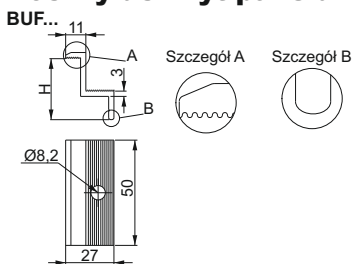

Pośredni uchwyt panelu

ZASTOSOWANIE
Mocowanie paneli PV do profili aluminiowych, szyn montażowych aluminiowych, uchwytów UPDCNMC i UPGC...NMC lub ceowników

Boczny uchwyt panelu

ZASTOSOWANIE
Mocowanie paneli PV do profili aluminiowych, szyn montażowych aluminiowych, uchwytów UPDCNMC i UPGC...NMC lub ceowników

Uniwersalny boczny uchwyt panelu

ZASTOSOWANIE
Mocowanie paneli PV do profili aluminiowych, szyn montażowych aluminiowych, uchwytów UPDCNMC i UPGC...NMC lub ceowników

PUF

SYMBOL	kg	nr katalogowy	szt.
PUF	0,02	897300	100

- Zalety:**
- podłużne rowki w miejscu docisku panelu oraz styku klemy z profilem zwiększają stabilność mocowania
 - specjalny przekrój zwiększający wytrzymałość elementu
 - nacięcia polepszające przyczepność

STM

BUF...

SYMBOL	wymiar H mm	kg	nr katalogowy	szt.
BUF30	30	0,02	897330	50
BUF32	32	0,02	897332	50
BUF33	33	0,02	897333	50
BUF35	35	0,02	897335	50
BUF38	38	0,02	897338	50
BUF40	40	0,02	897340	50
BUF42	42	0,02	897342	50
BUF45	45	0,02	897345	50
BUF50	50	0,03	897350	50