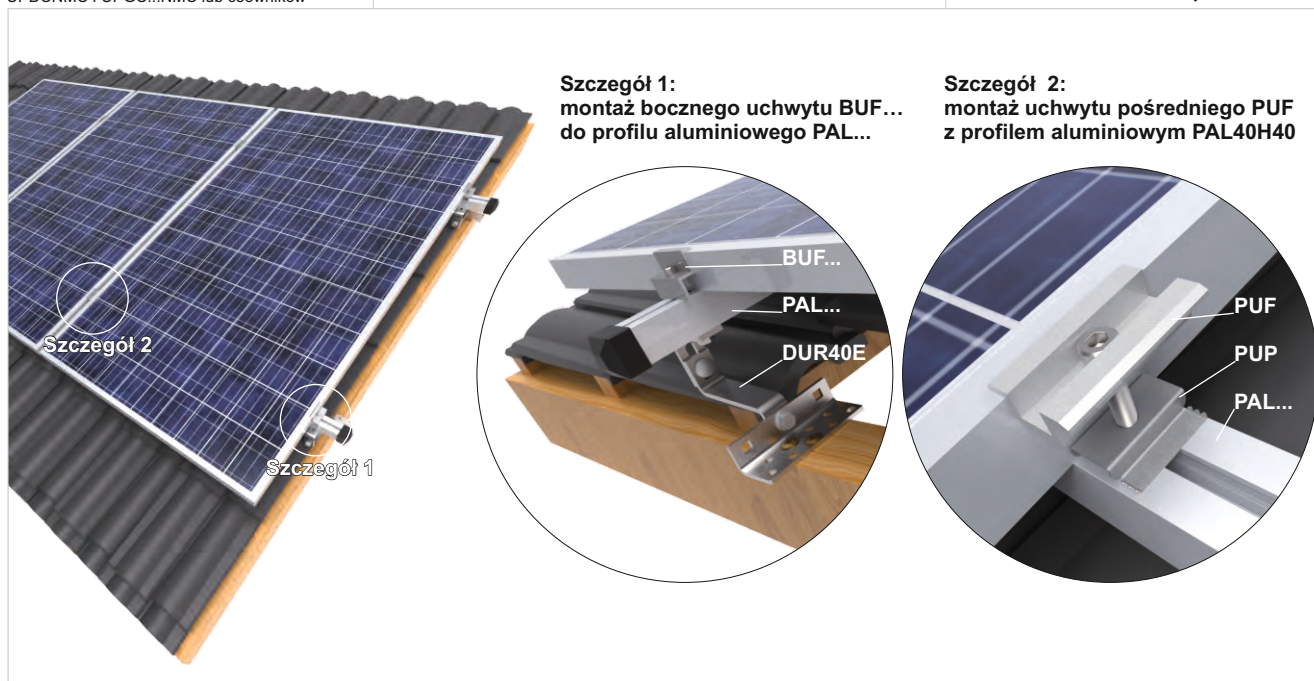

Szczegół 1:
montaż bocznego uchwytu BUF...
do profilu aluminiowego PAL...

Szczegół 2:
montaż uchwytu pośredniego PUF
z profilem aluminiowym PAL40H40

STM - Standardowy produkt magazynowy (dostępny w magazynie)

ST - Standardowy produkt (na zamówienie)

N - Nowy produkt