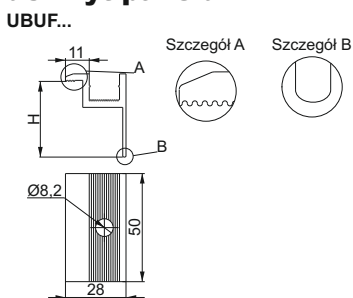

Pośredni uchwyt panelu

ZASTOSOWANIE
Mocowanie paneli PV do profili aluminiowych, szyn montażowych aluminiowych, uchwytów UPDCNMC i UPGC...NMC lub ceowników

Boczny uchwyt panelu

ZASTOSOWANIE
Mocowanie paneli PV do profili aluminiowych, szyn montażowych aluminiowych, uchwytów UPDCNMC i UPGC...NMC lub ceowników

Uniwersalny boczny uchwyt panelu

ZASTOSOWANIE
Mocowanie paneli PV do profili aluminiowych, szyn montażowych aluminiowych, uchwytów UPDCNMC i UPGC...NMC lub ceowników

PUF

SYMBOL	kg	nr katalogowy	szt.
PUF	0,02	897300	100

- Zalety:**
- podłużne rowki w miejscu docisku panelu oraz styku klemy z profilem zwiększają stabilność mocowania
 - specjalny przekrój zwiększający wytrzymałość elementu
 - nacięcia polepszające przyczepność

STM

BUF...

SYMBOL	wymiar H mm	kg	nr katalogowy	szt.
BUF30	30	0,02	897330	50
BUF32	32	0,02	897332	50
BUF33	33	0,02	897333	50
BUF35	35	0,02	897335	50
BUF38	38	0,02	897338	50
BUF40	40	0,02	897340	50
BUF42	42	0,02	897342	50
BUF45	45	0,02	897345	50
BUF50	50	0,03	897350	50