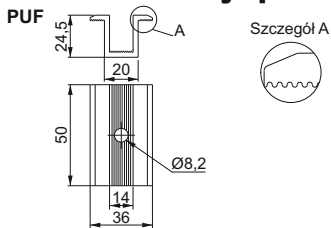

Pośredni uchwyt panelu

ZASTOSOWANIE
Mocowanie paneli PV do profili aluminiowych, szyn montażowych aluminiowych, uchwytów UPDCNMC i UPGC...NMC lub ceowników

Boczny uchwyt panelu

ZASTOSOWANIE
Mocowanie paneli PV do profili aluminiowych, szyn montażowych aluminiowych, uchwytów UPDCNMC i UPGC...NMC lub ceowników

Uniwersalny boczny uchwyt panelu

ZASTOSOWANIE
Mocowanie paneli PV do profili aluminiowych, szyn montażowych aluminiowych, uchwytów UPDCNMC i UPGC...NMC lub ceowników

PUF

SYMBOL	kg	nr katalogowy	szt.
PUF	0,02	897300	100

- Zalety:**
- podłużne rowki w miejscu docisku panelu oraz styku klemy z profilem zwiększają stabilność mocowania
 - specjalny przekrój zwiększający wytrzymałość elementu
 - nacięcia polepszające przyczepność

STM

BUF...

SYMBOL	wymiar H mm	kg	nr katalogowy	szt.
BUF30	30	0,02	897330	50
BUF32	32	0,02	897332	50
BUF33	33	0,02	897333	50
BUF35	35	0,02	897335	50
BUF38	38	0,02	897338	50
BUF40	40	0,02	897340	50
BUF42	42	0,02	897342	50
BUF45	45	0,02	897345	50
BUF50	50	0,03	897350	50