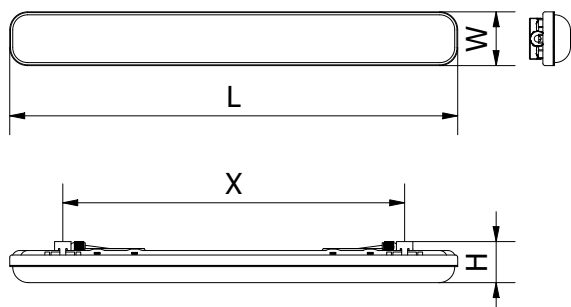

PL Oprawa LED hermetyczna **EN** Airtight LED fitting **DE** Hermetische LED-Leuchte **RU** Герметичный светодиодный светильник **CS** Hermetické LED svítidlo **SK** Hermetické LED svietidlo **HU** Hermetikus LED lámpatest **HR** LED hermetičko rasvjetno tijelo **FR** Luminaire LED hermétique **ES** Luminaria LED hermética **IT** Portalampada a LED impermeabile **RO** Corp de iluminat LED ermetic **LT** Hermetiškas LED šviestuvas **LV** Hermētisks LED gaismeklis **ET** Hermeetiline LED valgusti **PT** Luminária LED hermética **BE** Герметычны святлодыёдны свяцільнік **UK** Герметичний світлодіодний світильник **BG** Херметично LED осветително тяло **SL** Hermetična LED-svetilka **BS** LED hermetičko rasvjetno tijelo **SRP** LED hermetičko rasvjetno tijelo **SR** LED херметичко расветно тело **MK** Херметичка LED светилка **MO** Corp de iluminat LED ermetic

XARO

Folder	Wattage	Light Output	LN	Weight	Barcode
LD-XARO18W-30	18 W	2200 lm	max 16	1000g	5902801234019
LD-XARO36W-30	36 W	4400 lm	max 12	1300g	5902801233906
LD-XARO48W-30	48 W	5800 lm	max 8	1800g	5902801234248

Folder	L	W	H	X
LD-XARO18W-30	600 mm	70 mm	60 mm	435-480 mm
LD-XARO36W-30	1200 mm	70 mm		700-780 mm
LD-XARO48W-30	1500 mm	80 mm		990-1050 mm