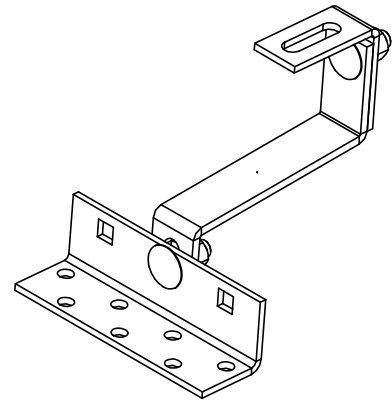

PRZEKRÓJ A-A  
SKALA 1 : 4

PODSTAWA

SZTYCA

KĄTOWNIK

UWAGI:  
- dostępne długości sztycy: 120mm, 140mm, 160mm

		PODPIS	DATA	
NARYS.				
SPRAWDZ.				
ZATWIER.				
WYPRD.				

NR RYSUNKU	Vario	A4
SKALA: 1:4	ARKUSZ 1 Z 1	