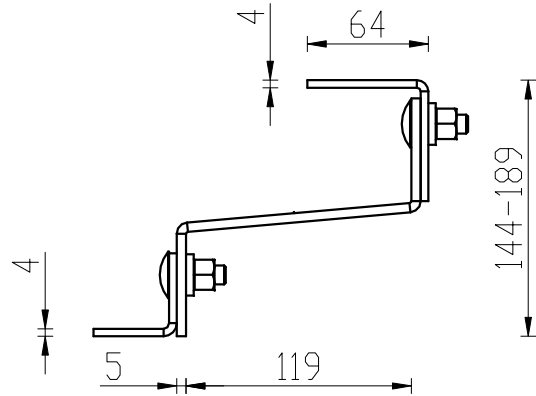

PRZEKRÓJ A-A  
SKALA 1 : 4

PODSTAWA

SZTYCA

KĄTOWNIK

UWAGI:  
- dostępne długości sztycy: 120mm, 140mm, 160mm

		PODPIS	DATA	
NARYS.				
SPRAWDZ.				
ZATWIER.				
WYPRD.				

NR RYSUNKU	Vario	A4
SKALA: 1:4	ARKUSZ 1 Z 1	