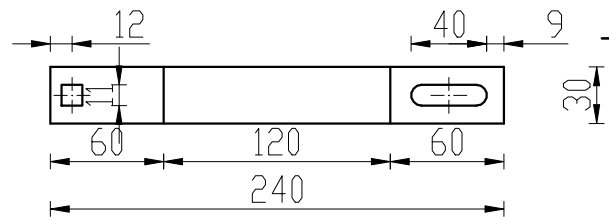

PRZEKRÓJ A-A  
SKALA 1 : 4

PODSTAWA

SZTYCA

KĄTOWNIK

UWAGI:  
- dostępne długości sztycy: 120mm, 140mm, 160mm

		PODPIS	DATA	
NARYS.				
SPRAWDZ.				
ZATWIER.				
WYPRD.				

NR RYSUNKU	Vario	A4
SKALA: 1:4	ARKUSZ 1 Z 1	