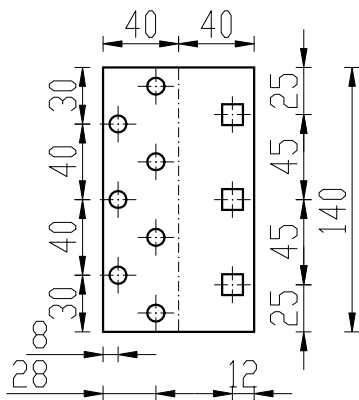

PRZEKRÓJ A-A  
SKALA 1 : 4

PODSTAWA

SZTYCA

KĄTOWNIK

UWAGI:  
- dostępne długości sztycy: 120mm, 140mm, 160mm

		PODPIS	DATA	
NARYS.				
SPRAWDZ.				
ZATWIER.				
WYPRD.				

NR RYSUNKU	Vario	A4
SKALA: 1:4	ARKUSZ 1 Z 1	