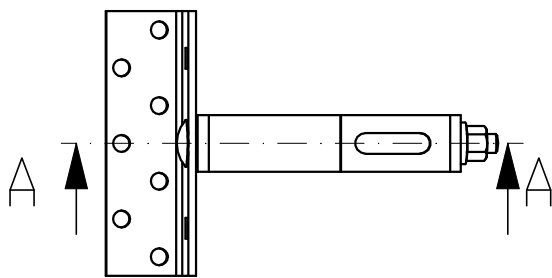

PRZEKRÓJ A-A  
SKALA 1 : 4

PODSTAWA

SZTYCA

KĄTOWNIK

UWAGI:  
- dostępne długości sztycy: 120mm, 140mm, 160mm

		PODPIS	DATA	
NARYS.				
SPRAWDZ.				
ZATWIER.				
WYPRD.				

NR RYSUNKU	Vario	A4
SKALA: 1:4	ARKUSZ 1 Z 1	