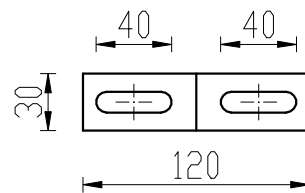

PRZEKRÓJ A-A  
SKALA 1 : 4

PODSTAWA

SZTYCA

KĄTOWNIK

UWAGI:  
- dostępne długości sztycy: 120mm, 140mm, 160mm

		PODPIS	DATA	
NARYS.				
SPRAWDZ.				
ZATWIER.				
WYPRD.				

NR RYSUNKU	Vario	A4
SKALA: 1:4	ARKUSZ 1 Z 1	